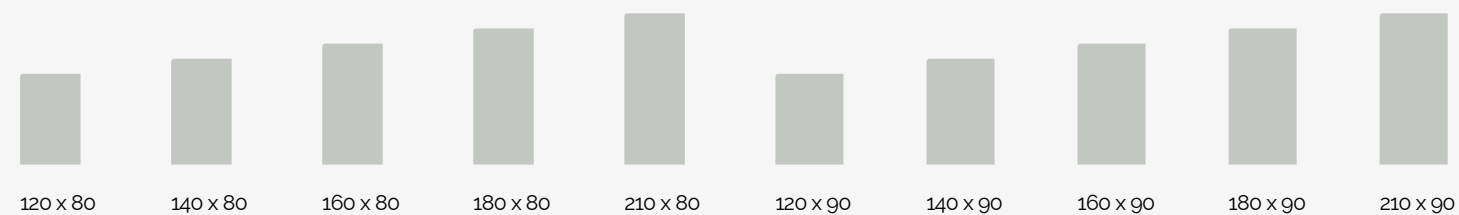

FORMATS

Découpe sur mesure:
Peut être coupé et fabriqué sur mesure sur le long côté.

COULEURS

7 couleurs standard.