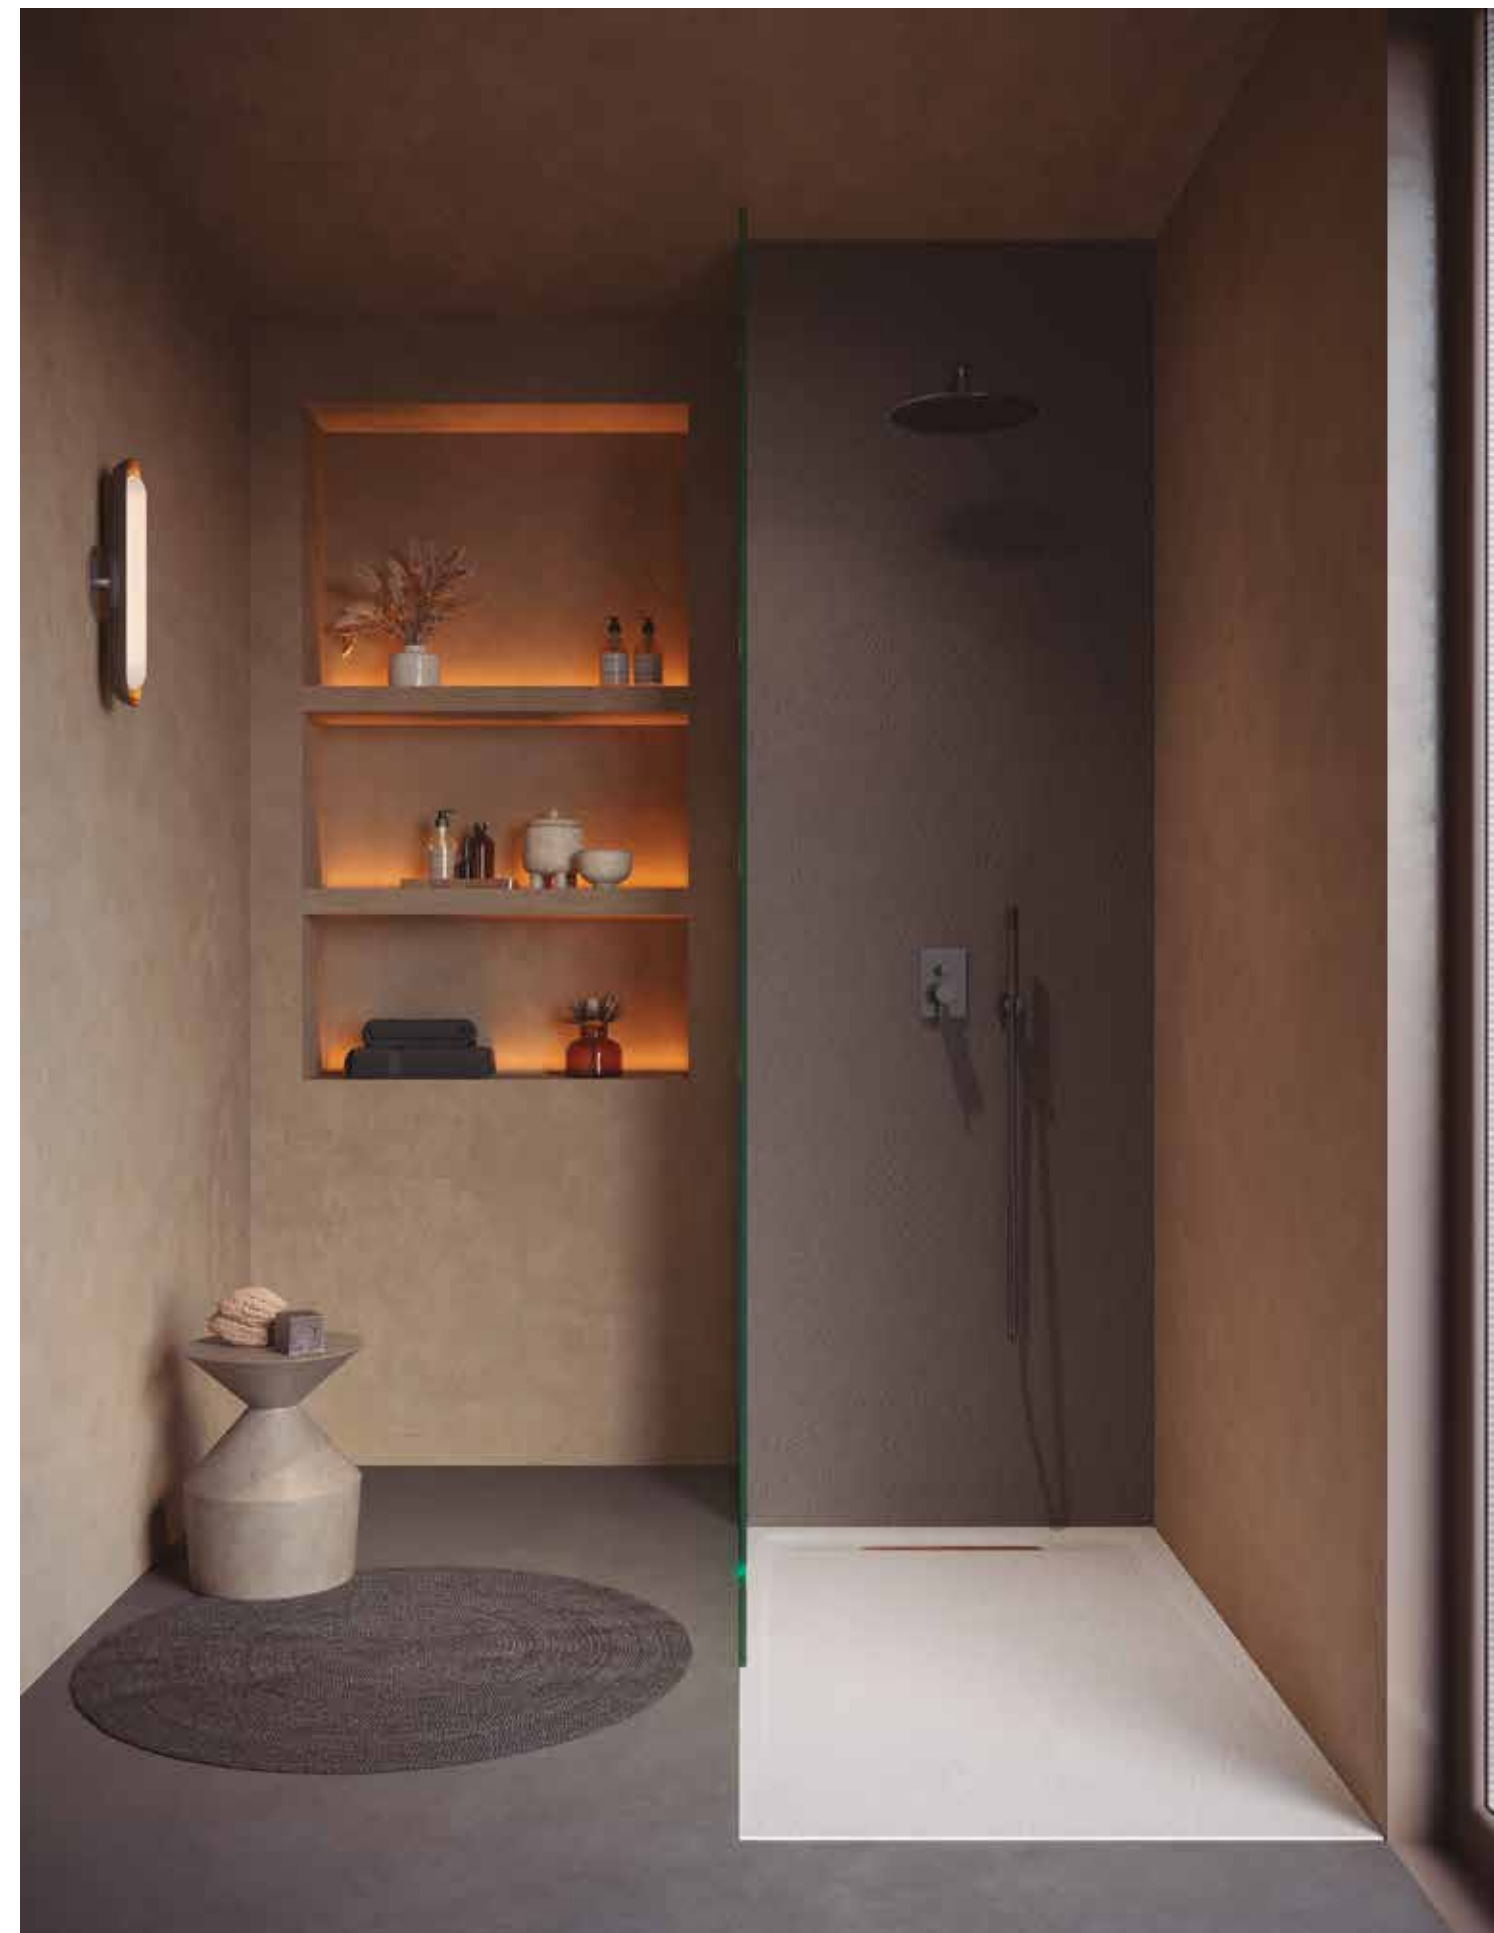

Attitude et passion

Elan Epoque est une empreinte sur l'avenir. D'inspiration classique et s'inspirant des mosaïques anciennes, le receveur de douche Epoque porte l'expérience sensorielle à un autre niveau. Avec son esthétique soignée, il met en valeur la beauté de l'espace apportant un effet visuel harmonieux à notre salle de bains.

Son toucher unique assure stabilité et confort grâce à son effet antidérapant, étant une garantie quant à la sécurité de son utilisation.

Elan Epoque propose des finitions et des accessoires de haute qualité qui étendent sa polyvalence et permettent une personnalisation jusque dans les moindres détails.