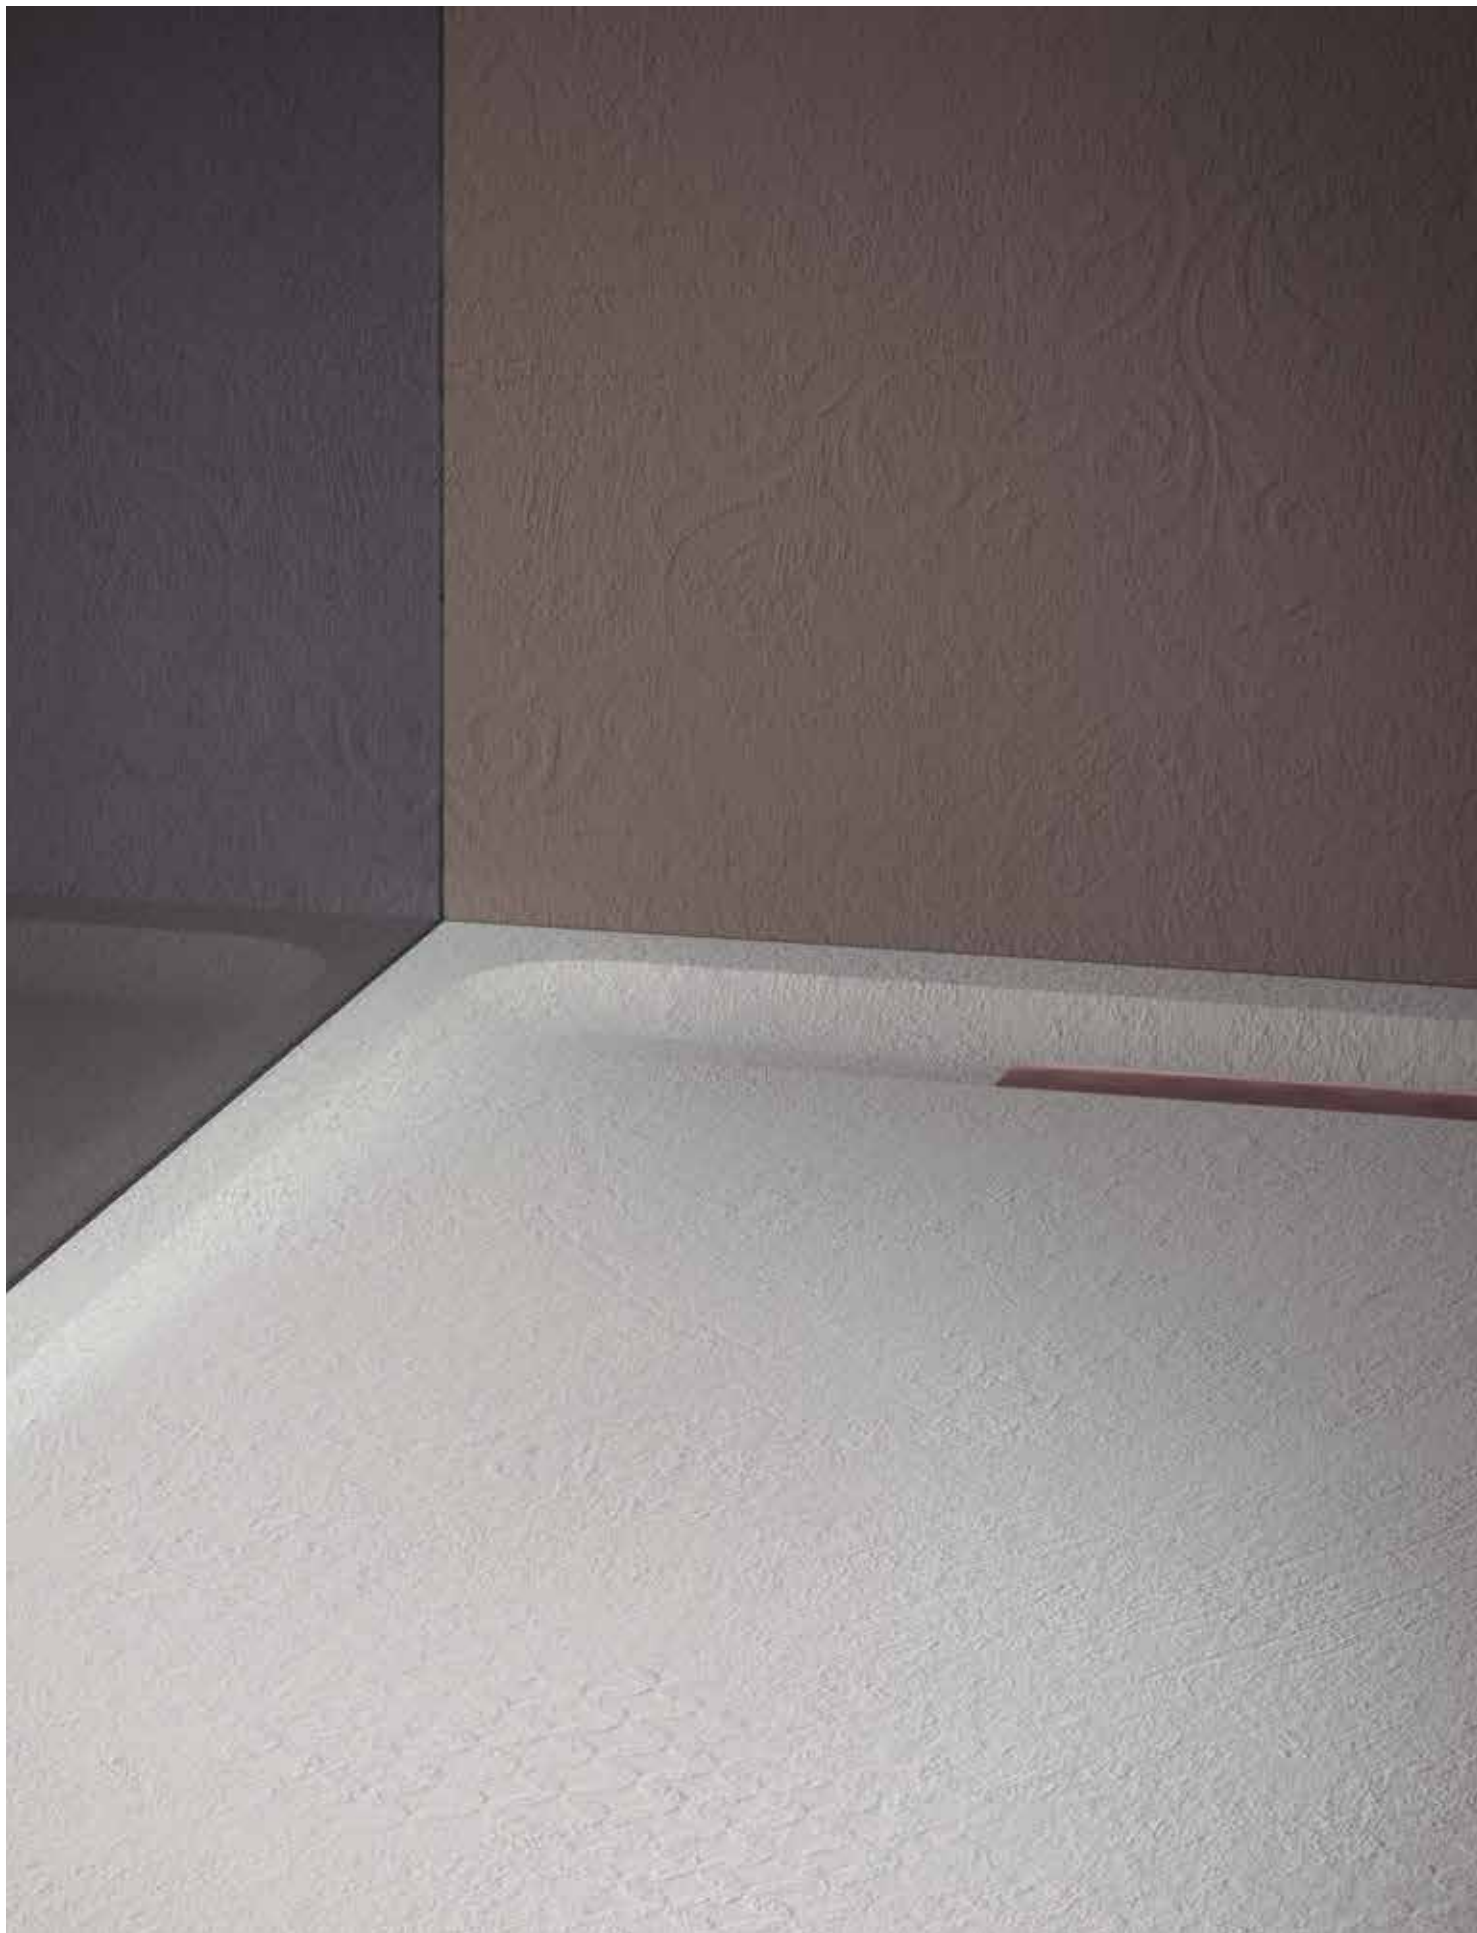

Évacuation

LINÉAIRE 300 MM.

Grille

OR, CUIVRE, GRAPHITE ET ACIER.