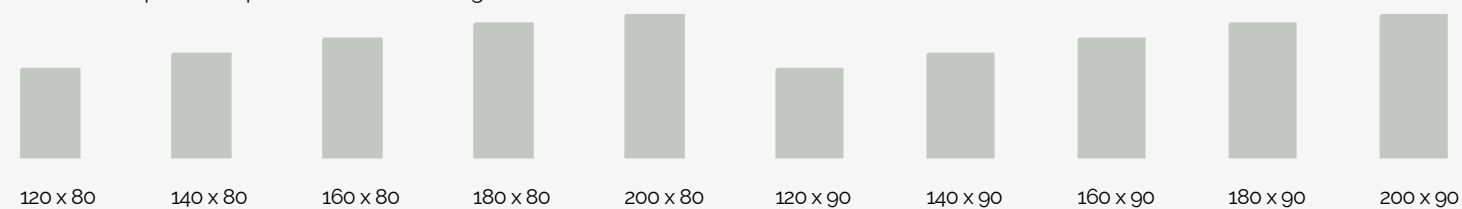

Évacuation

LINÉAIRE 300 MM.

Grille

OR, CUIVRE, GRAPHITE ET ACIER.

FORMATS

Découpe sur mesure:
Peut être coupé et fabriqué sur mesure sur le long côté.

COULEURS

10 couleurs standard + carte RAL.